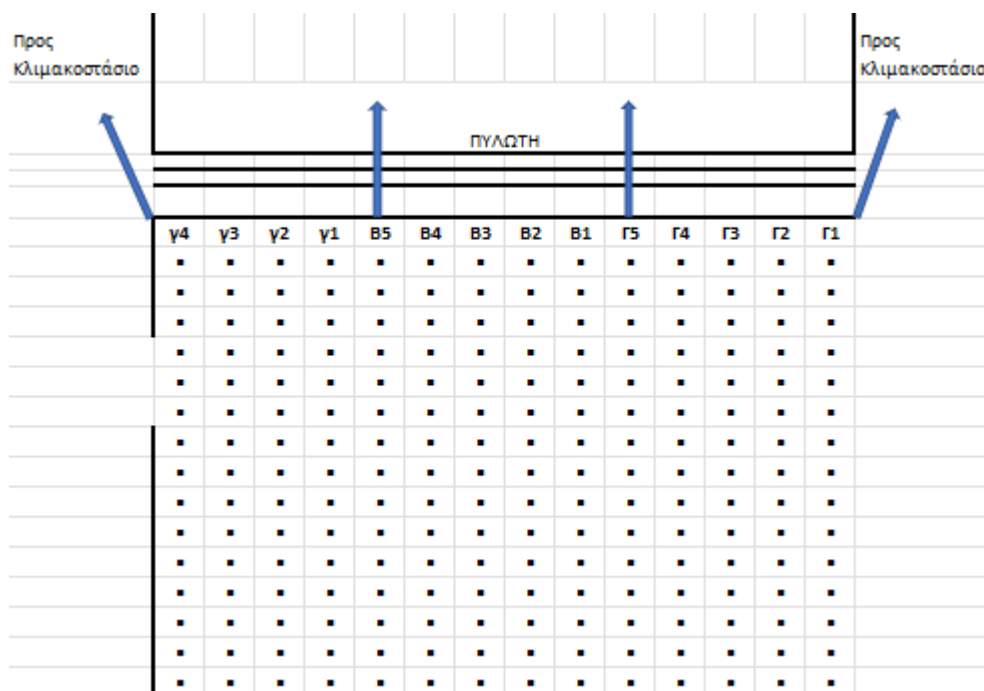

**ΕΞΕΤΑΣΕΙΣ ΥΠΟΤΡΟΦΙΩΝ
ΕΝΔΙΑΜΕΣΩΝ ΤΑΞΕΩΝ ΓΥΜΝΑΣΙΟΥ - ΛΥΚΕΙΟΥ
2022 - 2023**

Οδηγίες

Αγαπητοί γονείς,

Σας ενημερώνουμε ότι οι υποψήφιοι για τις Υποτροφίες Ενδιάμεσων Τάξεων Γυμνασίου - Λυκείου 2022 - 2023 θα προσέλθουν στα Εκπαιδευτήρια Ε. Μαντουλίδη (12ο χλμ. Εθνικής οδού Θεσ/νίκης - Ν. Μουδανιών) την Τρίτη, 21 Ιουνίου 2022 και ώρα 08:30.

Σημαντικές επισημάνσεις:

- Οι γονείς παραδίδουν τα παιδιά τους στους εκπαιδευτικούς υπηρεσίας στις 08:45 και τα παραλαμβάνουν από την είσοδο του Κτιρίου Β στις 13:30.
- Η χρήση μάσκας είναι υποχρεωτική. Συστήνεται η μάσκα FFP2, KN95 ή διπλή μάσκα.
- Στη διαδικασία του διαγωνισμού θα τηρηθούν όλοι οι κανόνες για την ασφάλεια των υποψηφίων, με βάση τις οδηγίες του Υπουργείου Παιδείας.
- Μετά την άφιξη στα Εκπαιδευτήρια οι εκπαιδευτικοί υπηρεσίας θα κατευθύνουν τους υποψήφιους στον χώρο πρωινής συγκέντρωσης και στο καθορισμένο τμήμα, προκειμένου να περιοριστεί η αλληλεπίδραση μεταξύ των μαθητών και να αποφευχθεί ο συνωστισμός.